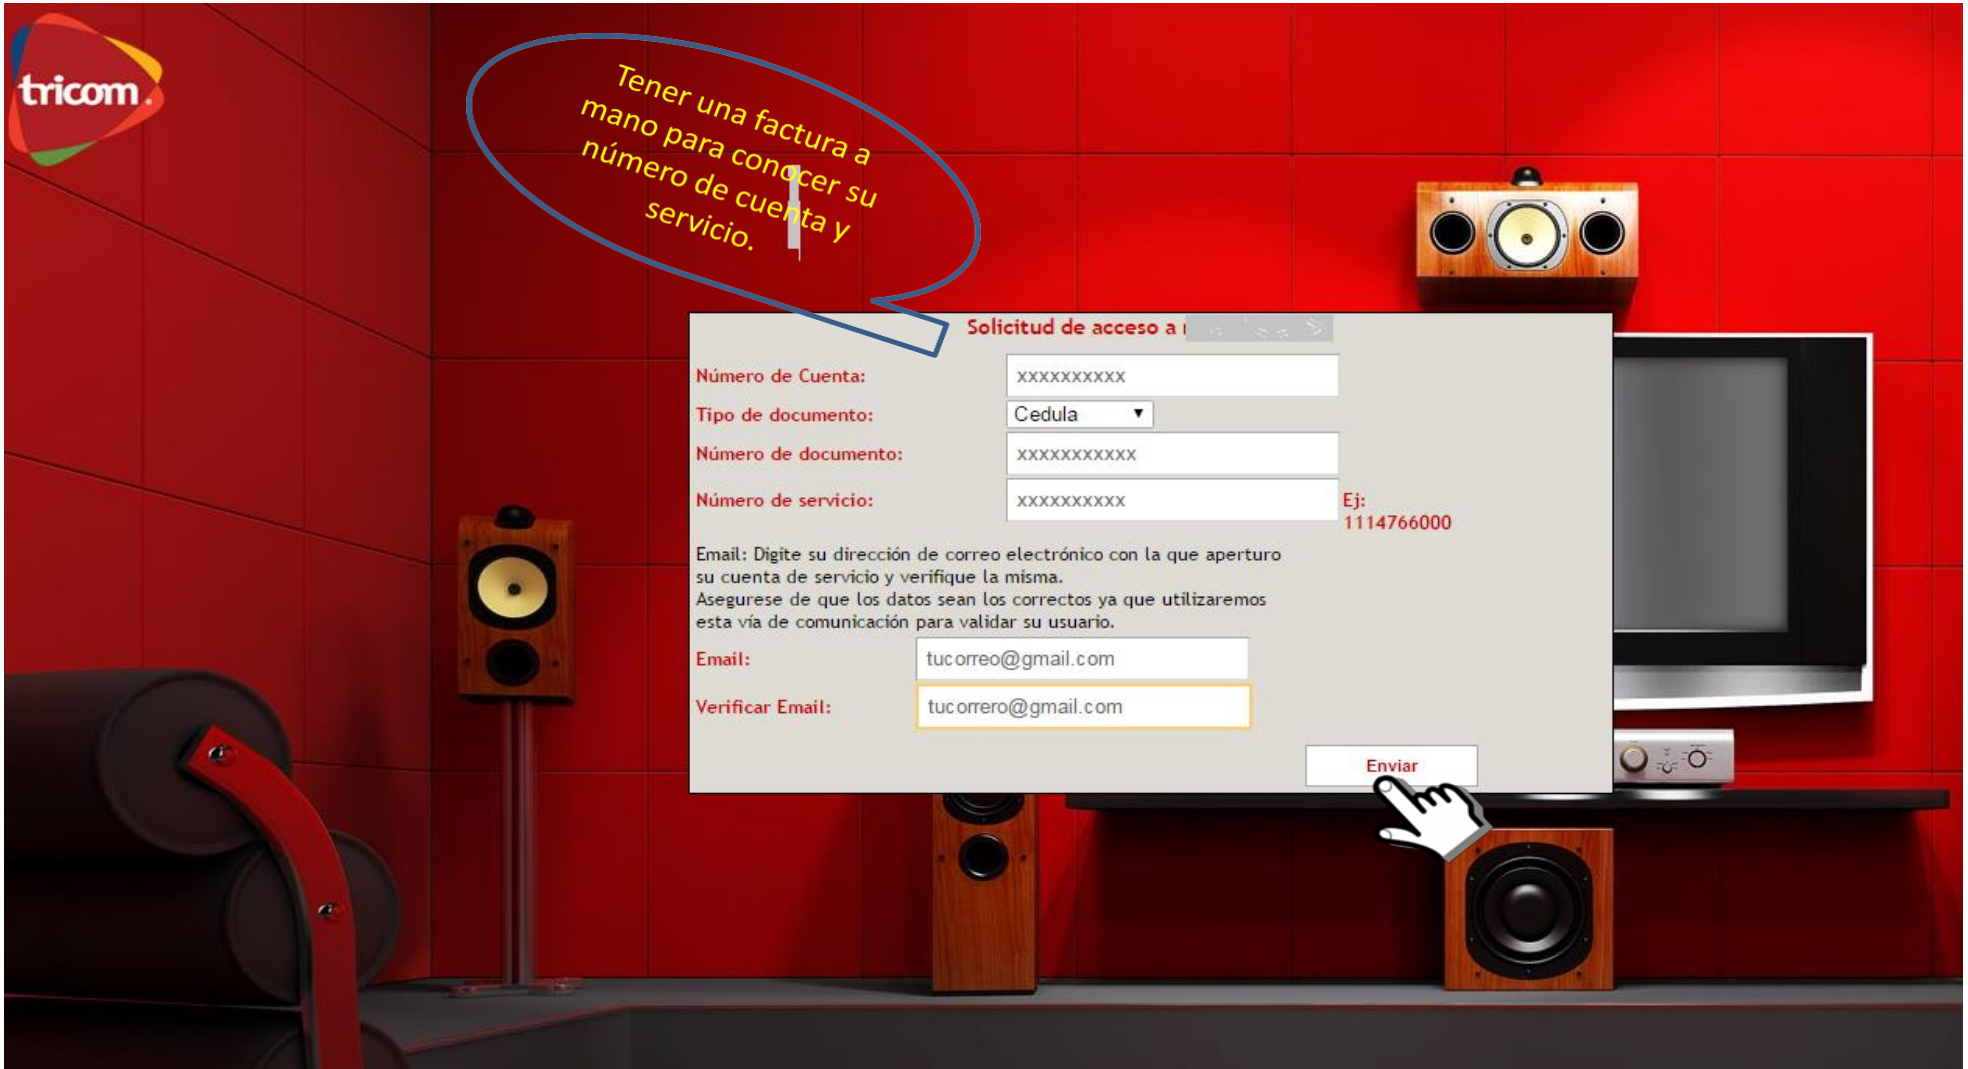

2. Completar los datos y hacer click sobre el boton enviar.