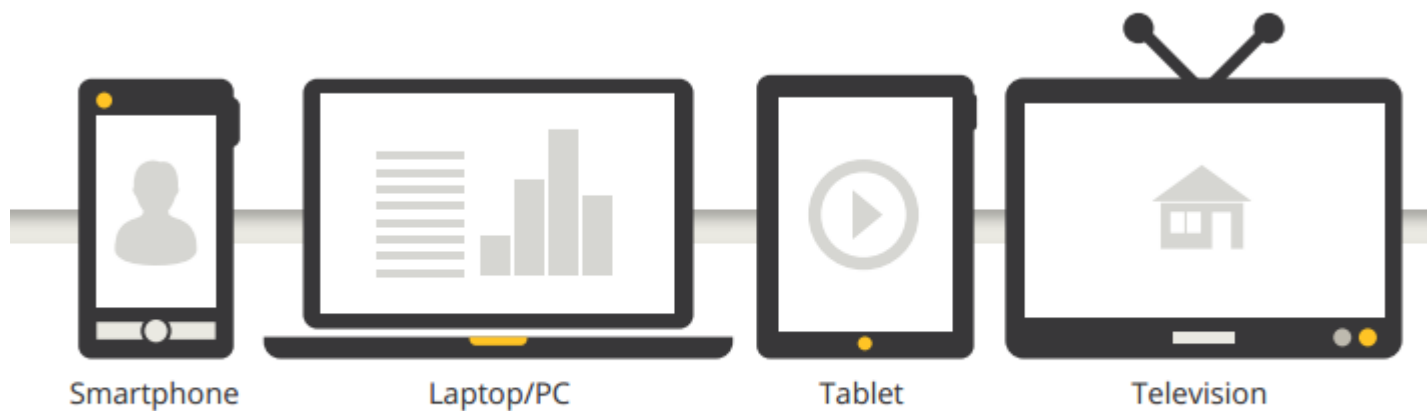

Plataformas Play TRICOM

Qué es Dkids play?

- ✓ Es una plataforma online que te permite ver todos los programas del canal Discovery Kids además de juegos relacionados con los personajes del canal. Todo esto en dispositivos como laptops, Tablets, Smartphones y Smarts TV para que el cliente elija donde y cuando quiere verlo, **todo esto sin costo adicional.**
- ✓ También te ofrece acceso ilimitado a trailers, contenidos cortos, resúmenes de episodios, juegos, y los mejores momentos de tus programas favoritos.