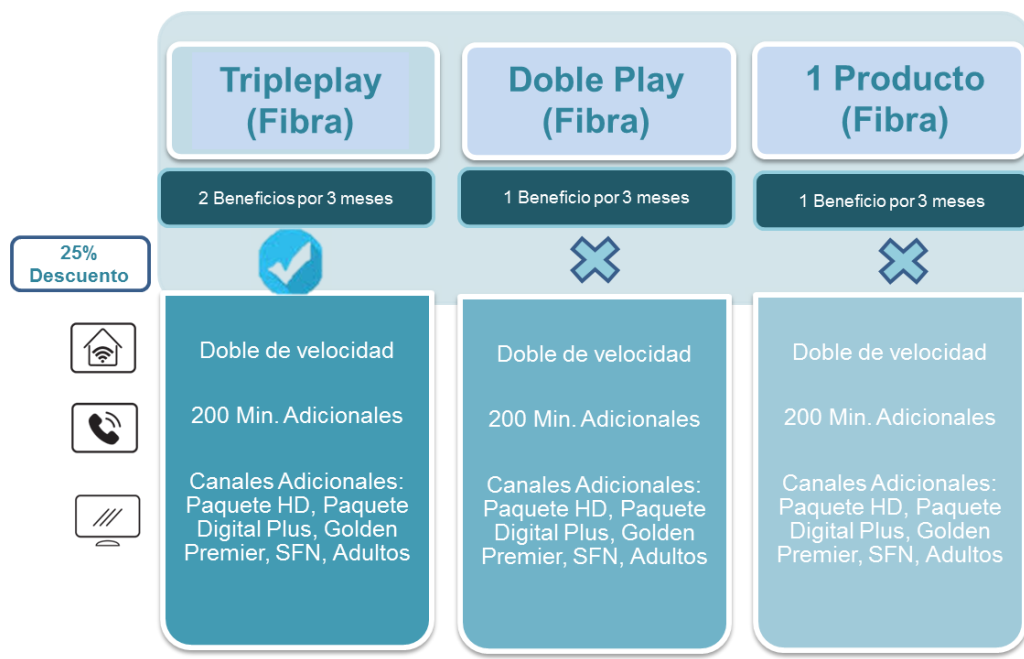

Términos y Condiciones

Ofertas Altice Hogar hasta el 31 de Octubre 2020

Contenido:

1. Ofertas Pick and Choose
2. Plan Estudiantil, Internet Hogar red de fibra
3. Oferta Regional Internet e Internet + Voz
4. Paquetes adicionales: Voz, Internet y Altice TV
5. Oferta Wifi Extender TP Link para clientes Tripleplay Fibra

1. Tu hogar hecho de beneficios

Adquiere Altice Hogar y escoge hasta 2 beneficios por hasta 6 meses. Más ofertas, más descuentos y beneficios, los servicios individuales también tienen oferta.

La oferta consiste en seleccionar 1 ó 2 beneficios por 3 ó 6 meses, según la combinación de productos que seleccione y la oferta a la que aplica.

Ofertas válidas hasta el 31 de Octubre 2020.

Todos podrán disfrutar de los beneficios de estas ofertas:

Oferta Red de Fibra:

Condiciones de la oferta en red de Fibra:

- Al activar TriplePlay elige 2 beneficios a disfrutar por 3 meses, según la combinación de productos que elija. Beneficio a escoger: Paquete de 200 minutos para llamadas OnNet, 1 Paquete de canales a escoger, Doble de velocidad de internet y/o regalo de descuento en renta de un 25% de descuento.
- Al activar Dobleplay elige 1 beneficio por 3 meses. Beneficio a escoger: Paquete de 200 minutos para llamadas OnNet, 1 Paquete de canales a escoger, Doble de velocidad de internet.
- Al activar 1 producto elige 1 beneficio por 3 meses. Beneficio a escoger: Paquete de 200 minutos para llamadas OnNet, 1 Paquete de canales a escoger, Doble de velocidad de internet según el producto que actives (Voz, TV o Internet)
- Oferta disponible hasta el 31 de Octubre 2020.
- Precios no incluyen impuestos.
- El beneficio del 25% de descuento en renta solo aplica para Tripleplay.
- Esta oferta **no aplica** para:
 - Oferta Regional de Internet ó Internet y voz.