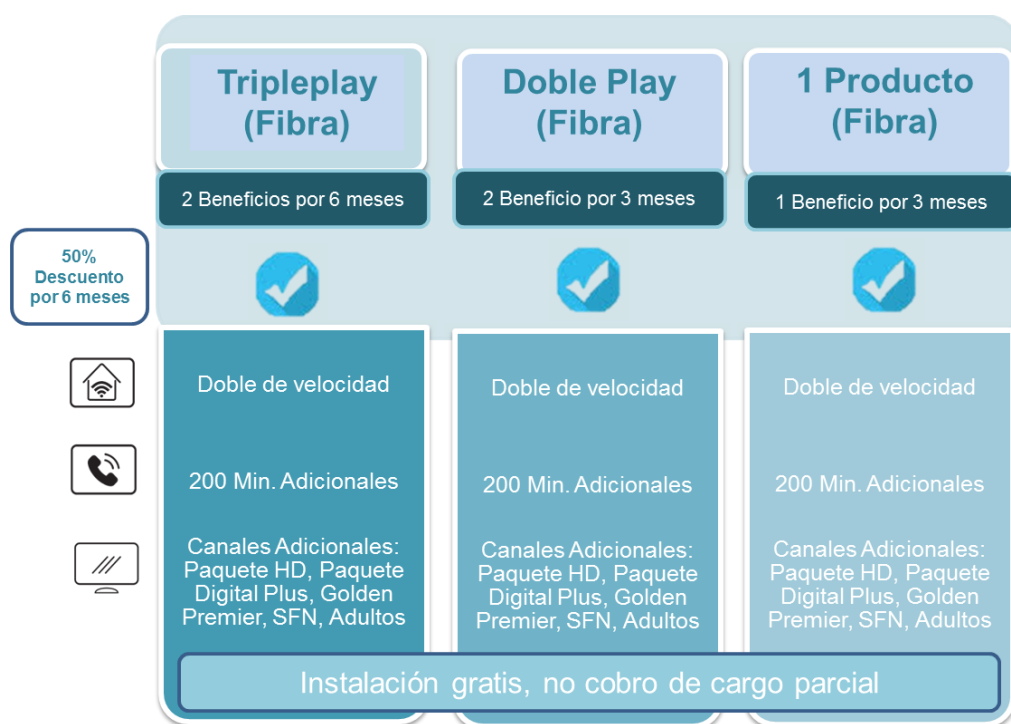

- Tripleplay ni Dobleplay Mini
- Plan de TV Mini HD

Red Wireless (Inalámbrica/Satelital):

Condiciones de la oferta en Satelital/Inalámbrica:

- Al activar TriplePlay elige 2 beneficios a disfrutar por 3 meses, según la combinación de productos que elija. Beneficio a escoger: Paquete de 200 minutos para llamadas OnNet, 1 Paquete de canales a escoger, y/o regalo de descuento en renta de un 25% de descuento.
- Al activar Dobleplay elige 1 beneficio por 3 meses. Beneficio a escoger: Paquete de 200 minutos para llamadas OnNet o 1 Paquete de canales a escoger.
- Al activar 1 producto elige 1 beneficio por 3 meses. Beneficio a escoger: 1 Paquete de canales a escoger, al activar servicio de TV individual. 25% de descuento al activar Internet individual.
- Oferta disponible hasta el 31 de Octubre 2020.
- Precios no incluyen impuestos.
- El beneficio del 25% de descuento en renta aplica para Tripleplay o al activar Internet individual.
- Esta oferta **no aplica** para:

- Tripleplay ni Dobleplay Mini

¡Ven a Altice! Oferta Portabilidad & Cámbiate a Altice

Podrá elegir los beneficios de su preferencia según la combinación de productos que solicite.

Red de Fibra

Oferta Portabilidad & Cámbiate a Altice