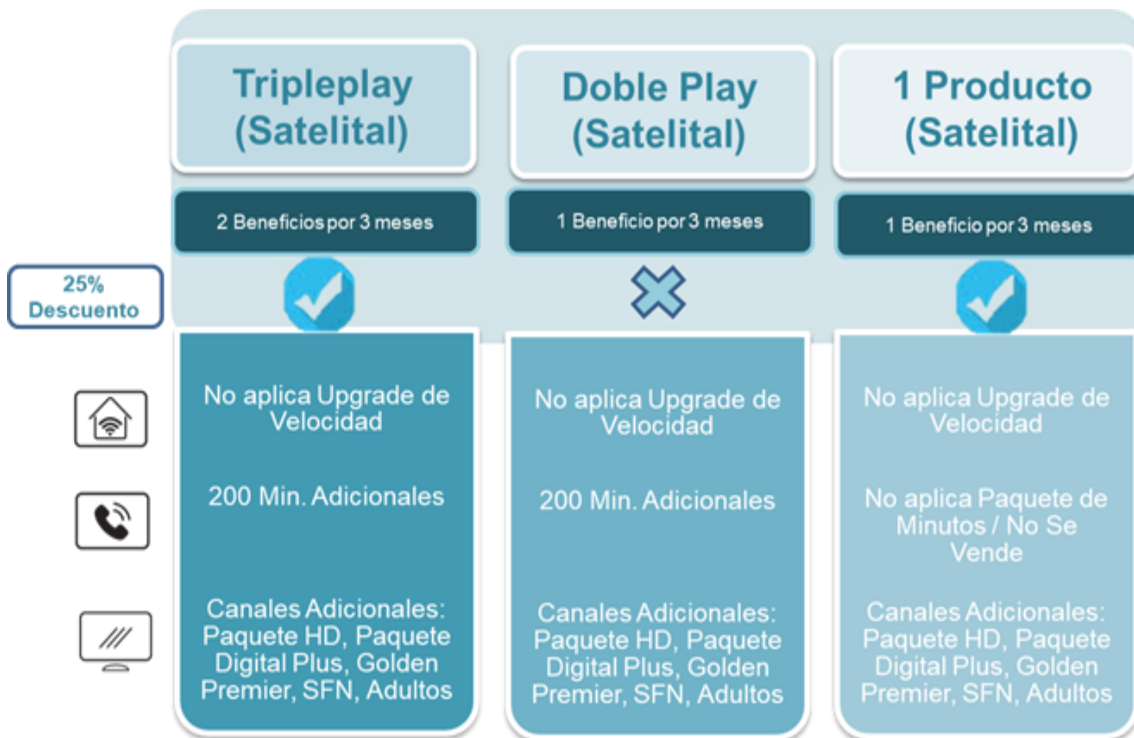

Ofertas válidas hasta el 31 de Julio 2020.

Todos podrán disfrutar de los beneficios de estas ofertas:

Oferta Red de Fibra:

Condiciones de la oferta en red de Fibra:

- Al activar TriplePlay elige 2 beneficios a disfrutar por 3 meses, según la combinación de productos que elija. Beneficio a escoger: Paquete de 200 minutos para llamadas OnNet, 1 Paquete de canales a escoger, aumento de velocidad de internet y/o regalo de descuento en renta de un 25% de descuento.
- Al activar Dobleplay elige 1 beneficio por 3 meses. Beneficio a escoger: Paquete de 200 minutos para llamadas OnNet, 1 Paquete de canales a escoger, aumento de velocidad de internet.
- Al activar 1 producto elige 1 beneficio por 3 meses. Beneficio a escoger: Paquete de 200 minutos para llamadas OnNet, 1 Paquete de canales a escoger, aumento de velocidad de internet según el producto que actives (Voz, TV o Internet)
- Oferta disponible hasta el 31 de Julio 2020.
- Precios no incluyen impuestos.
- El beneficio del 25% de descuento en renta solo aplica para Tripleplay.
- Esta oferta **no aplica** para:
 - Oferta Regional de Internet ó Internet y voz.
 - Tripleplay ni Dobleplay Mini

- o Plan de TV Mini HD

Red Wireless (Inalámbrica/Satelital):

Condiciones de la oferta en Satelital/Inalámbrica:

- Al activar TriplePlay elige 2 beneficios a disfrutar por 3 meses, según la combinación de productos que elija. Beneficio a escoger: Paquete de 200 minutos para llamadas OnNet, 1 Paquete de canales a escoger, y/o regalo de descuento en renta de un 25% de descuento.
- Al activar Dobleplay elige 1 beneficio por 3 meses. Beneficio a escoger: Paquete de 200 minutos para llamadas OnNet, 1 Paquete de canales a escoger.
- Al activar 1 producto elige 1 beneficio por 3 meses. Beneficio a escoger: 1 Paquete de canales a escoger al activar servicio de TV individual, 25% de descuento al activar Internet individual.
- Oferta disponible hasta el 31 de Julio 2020.
- Precios no incluyen impuestos.